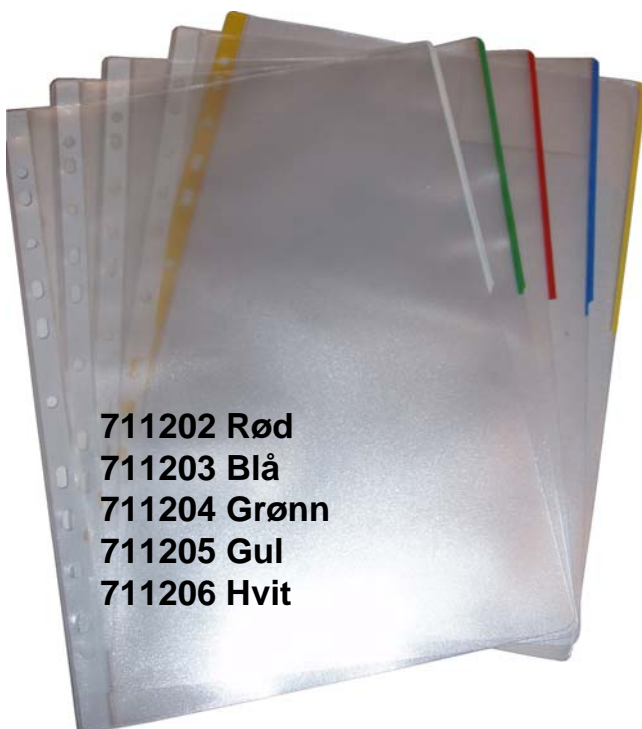

**711610**  
**Belglomme - Ekspanderlomme**  
Gjennomsiktig lomme. Rommer 2-300 ark  
50

**711050**  
**Bil/ Nøkkellommen**  
Super utvidbar lomme (belg) pluss  
liten lomme for eksempel for nøkler  
40

**Indexlomme i tykk plast.**  
**Hullforsterket**  
100

711202 Rød  
711203 Blå  
711204 Grønn  
711205 Gul  
711206 Hvit

**Combilomme i tykk plast.**  
**Hullforsterket Topp/side m/ klaff**  
100

711302 Rød  
711303 Blå  
711304 Grønn  
711305 Gul  
711306 Hvit

**NB: Bildet tillsvareer ikke produktet. Combilomme har også indexfarger på siden.**

**711000**  
**Plastlomme**  
**AM Toppåpning A4**  
 100

**711001**  
**Plastlomme**  
**AM Sideåpning A4**  
 100

**Security File**  
**Aktomslag i 4 farger A4**  
 50

**711410 Blå**  
**711411 Grønn**  
**711412 Grå**  
**711413 Brun**

Aktomslag i plast der det er helt umulig å lese igjennom pga det spesielle.

**Aktomslag A4 Plast**  
 100

**711400 Klar**  
**711402 Rød**  
**711403 Blå**  
**711404 Grønn**  
**711405 Gul**