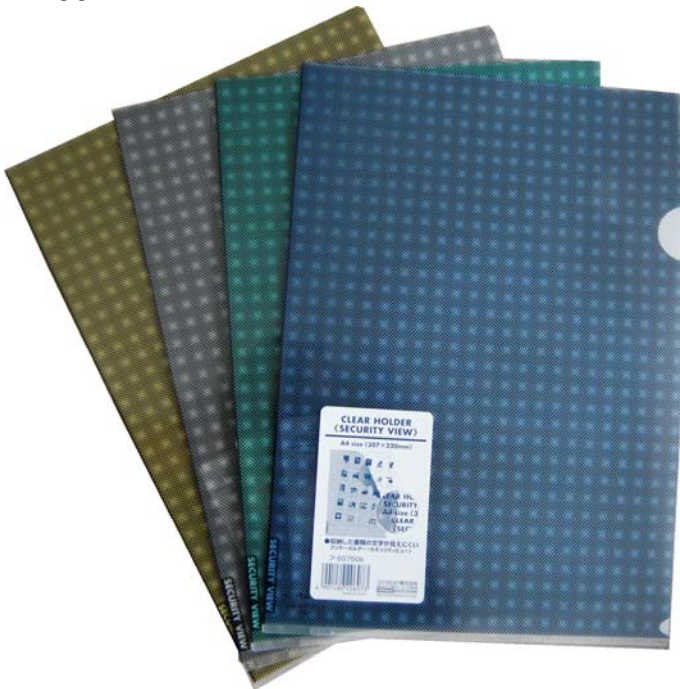

**NB: Bildet tillsvareer ikke produktet. Combilomme har også indexfarger på siden.**

**711000**  
**Plastlomme**  
**AM Toppåpning A4**  
 100

**711001**  
**Plastlomme**  
**AM Sideåpning A4**  
 100

**Security File**  
**Aktomslag i 4 farger A4**  
 50

**711410 Blå**  
**711411 Grønn**  
**711412 Grå**  
**711413 Brun**

Aktomslag i plast der det er helt umulig å lese igjennom pga det spesielle.

**Aktomslag A4 Plast**  
 100

**711400 Klar**  
**711402 Rød**  
**711403 Blå**  
**711404 Grønn**  
**711405 Gul**